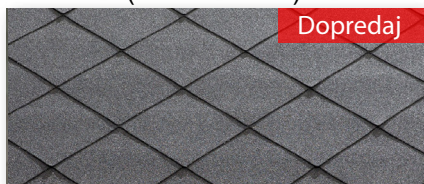

SuperKátepál FOXY je úplnou a atypickou novinkou na trhu šindľových krytín. Svojím originálnym designom zaujal a stal sa veľmi žiadaným typom. Vďaka obrovskému dopytu sa navyše do ponuky pre SR podarilo zaradiť typ FOXY black - čierny, ktorý bude predávaný za celoročne zvýhodnenú cenu.

TMAVO ŠEDÁ
(DARK GREY)

ČIERNÁ
(BLACK)