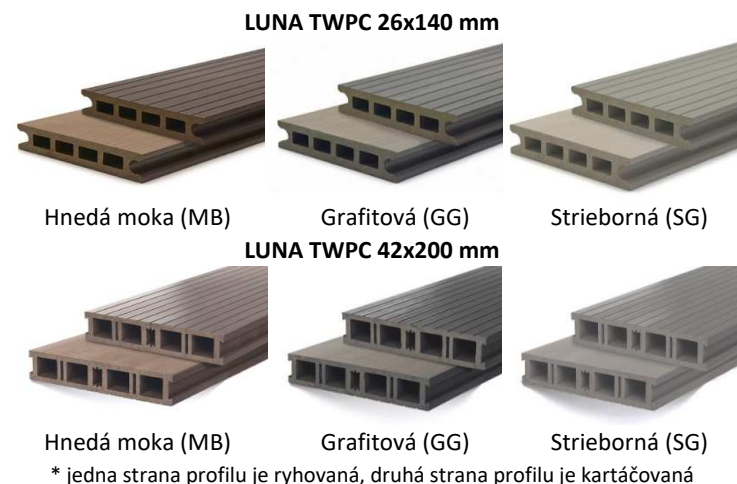

Profily pre podkladové a pomocné konštrukcie z tepelne upraveného dreva ThermoWood® - 212 °C (Thermo-D)

Typ	Kvalita	Drevo	Dĺžka v m*	bez DPH	s DPH
SHP 19x92 mm	"ThermoWood® - A"	Borovica	3 a 4,2	5,50 €	6,60 €
SHP 19x117 mm	"ThermoWood® - A"	Borovica	3 a 4,2	6,50 €	7,80 €
SHP 26x68 mm	"ThermoWood® - A"	Borovica	3 a 4,2	5,50 €	6,60 €
SHP 26x92 mm	"ThermoWood® - A"	Borovica	3 a 4,2	6,50 €	7,80 €
SHP 26x117 mm	"ThermoWood® - A"	Borovica	3 a 4,2	7,00 €	8,40 €
SHP 26x140 mm	"ThermoWood® - A"	Borovica	3 a 4,2	9,00 €	10,80 €
SHP 42x42 mm	"ThermoWood® - A"	Borovica	3 a 4,2	5,50 €	6,60 €
SHP 42x68 mm	"ThermoWood® - A"	Borovica	3 a 4,2	8,00 €	9,60 €
SHP 42x92 mm	"ThermoWood® - A"	Borovica	3 a 4,2	10,00 €	12,00 €
SHP 42x117 mm	"ThermoWood® - A"	Borovica	3; 3,9 a 4,2	12,00 €	14,40 €
SHP 42x140 mm	"ThermoWood® - A"	Borovica	3 a 4,2	14,00 €	16,80 €
SHP 88x88 mm, lepený profil	"ThermoWood® - A"	Borovica	3 a 4,2	22,00 €	26,40 €

Takto farebne podfarbené položky = skladový program - celoročne skladom v uvedených dĺžkach!!!

Dĺžka v m* - tolerancia danej dĺžky deklarovaná výrobcom Oy Lunawood Ltd = -10 mm / + 30 mm.

DOPRAVA ZDARMA PO CELEJ SR od 400 € bez DPH / 480 € s DPH - dodanie do 3 až 10 pracovných dní (kusové objednávky do 14 - 28 prac. dní).

PROKOM SR s.r.o., Galvaniho 2/a, 821 04 Bratislava

Telefón: + 421 243 414 021, GSM: + 421 911 554 666, E-mail: prokom@prokom-sr.sk, WEB: www.twpc.sk