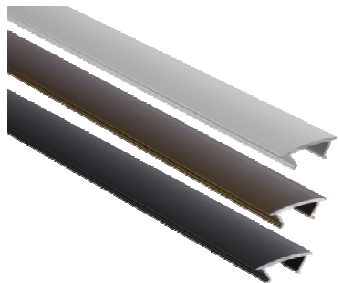

Koncovka bočná 26

Hliníkový krycí L profil 26/42