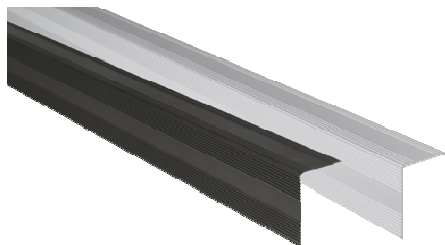

Koncovka bočná 26

Rohový profil 26

Koncovka čela 26

Hliníkový krycí L profil 26/42

Tesnenie medzi profily 26/42

Podložka GUMO L 80 x 30 x 2 / 5 / 8 mm