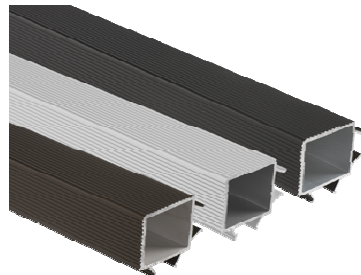

Rohový profil 26

Tesnenie medzi profily 26/42